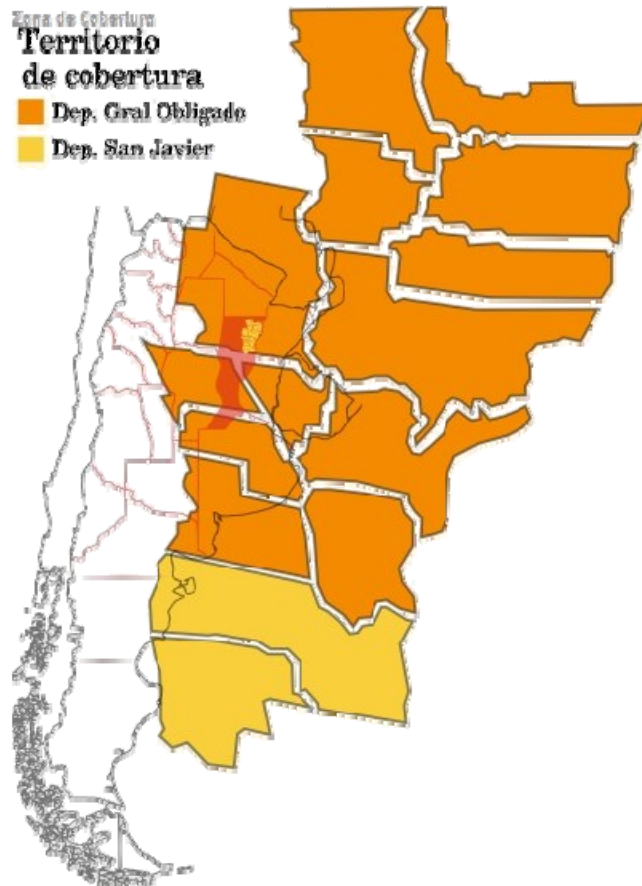

Distrito Tecnológico del Noreste Santafesino

Es la construcción asociativa de un Sistema Local de Innovación.

Impulsado por la CEIL y la Agencia de Desarrollo Productivo de Reconquista.

Actores involucrados:

- empresarios PyMEs,
- escuelas secundarias,
- gobiernos municipales y comunales,
- cooperativas y ONGs

Distrito Tecnológico del Noreste Santafesino

Ciudad	Habitantes	tipo de producción
Avellaneda	23.000	Diseño y producción de electrónica
Malabrigo	8.500	Producción de antenas
Paraje El Timbó	390	Producción de mazos de cables
Reconquista	85.000	Producción de Mástiles y torres